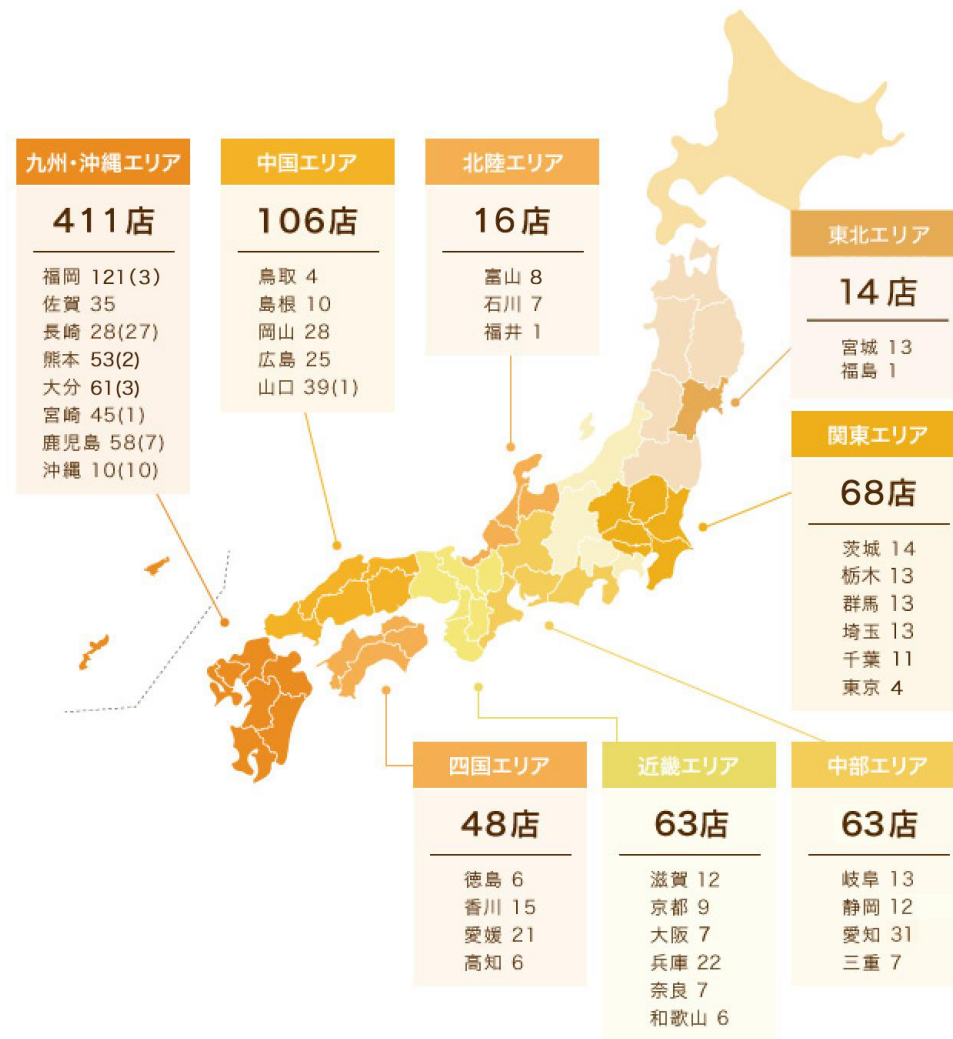

全国約 780 店のファミリーレストラン ジョイフルの店舗が
新たに『Pokémon GO』の「ポケストップ」と「ジム」に

オフィシャルパートナーロゴ

ファミリーレストランチェーン「ジョイフル」を展開する株式会社ジョイフル(本社:大分県大分市 代表取締役社長:穴見 くるみ)、Niantic, Inc.(本社:米国カリフォルニア州、CEO ジョン・ハンケ)および株式会社ポケモン(本社:東京都港区、代表取締役社長 石原 恒和)は、このたび、iOS/ Android 向け位置情報ゲームアプリ『Pokémon GO』(読み方:ポケモン ゴー)におけるパートナーシップ契約を締結しました。これにより、全国約 780 店のジョイフル店舗が、新たに『Pokémon GO』のゲーム内で特別な場所である「ポケストップ」(703 店舗)と「ジム」(79 店舗)として、ゲーム内に登場します。

ジョイフルは全国にある約 780 店のうち、約半数を九州・沖縄エリアに展開しております。郊外型出店戦略に重点を置く弊社がパートナーシップ契約を締結したことで、大都市圏以外にお住まいのゲームユーザーさまに『Pokémon GO』をお楽しみいただく環境が拡がりました。

ジョイフルでは今後もジョイフルの新店を積極的にオープンさせるとともに、店舗でのくつろぎの時間をさらに快適なものにすべく、取り組んでまいります。

【「ポケストップ」表示イメージと、「ジム」表示イメージ】※実際のゲーム画面とは異なる場合があります。

【ジョイフル店舗数】全国 789 店舗(2017 年 4 月 26 日時点) ※新業態店舗含む・()内はFC数

『Pokémon GO』では、遊んでいただく際に守っていただきたいルールを『[Pokémon GOトレーナーガイドライン](#)』や『[Pokémon GO サービス利用規約](#)』に明記しています。(株)ジョイフル、Niantic, Inc.および株式会社ポケモンでは、プレイヤーが法令、ルール、マナーを守り、安全に楽しんでいただけるように、注意喚起に努めてまいります。